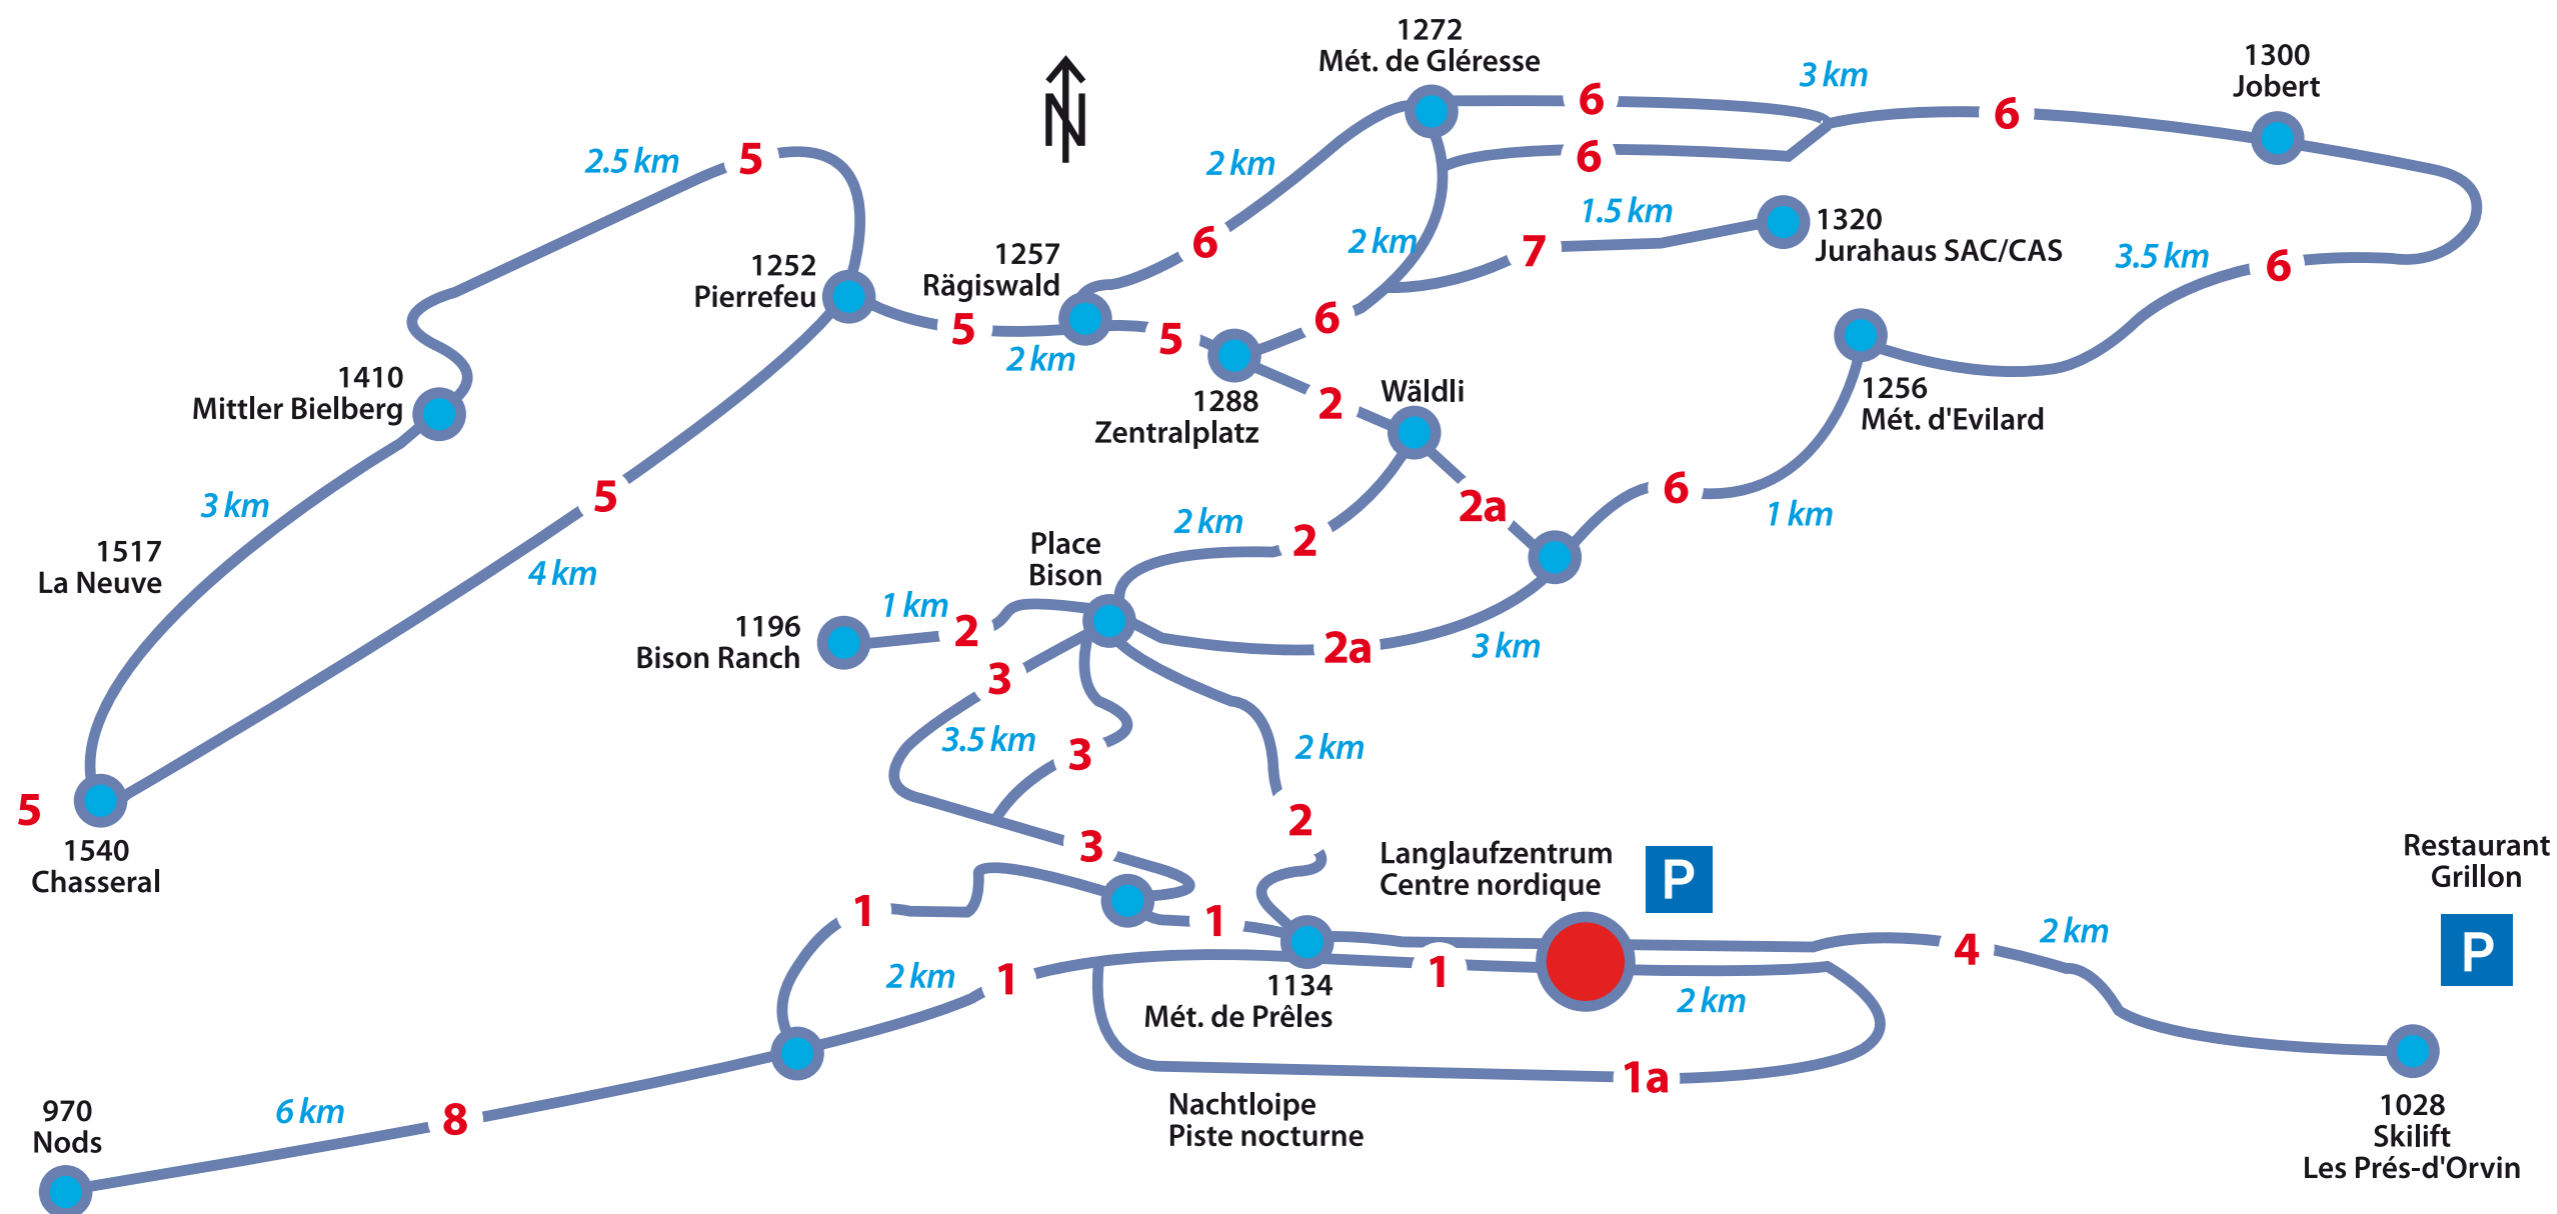

Loipen / Pistes

Les Prés-d'Orvin–Chasseral

LLV

Langlaufloipen-Verein
Société des pistes nordiques
Les Prés-d'Orvin – Chasseral

1	Prés Vaillons	Combiné	4.5 km	5 m Höhendiff.	4	Téléskis	Combiné	2.5 km	90 m Höhendiff.
1a	Nachtloipe beleuchtet Piste nocturne éclairée	Combiné	2.0 km	5 m Dénivelé	5	Chasseral	Combiné	17.0 km	420 m Dénivelé
2	Bison Ranch	Combiné	16.0 km	120 m	6	Jobert - Rägiswald	Combiné	15.0 km	180 m
3	Skating	Skating	7.5 km	80 m	7	Jurahaus SAC/CAS	Combiné	2.5 km	40 m
					8	Nods	Combiné	6.0 km	220 m